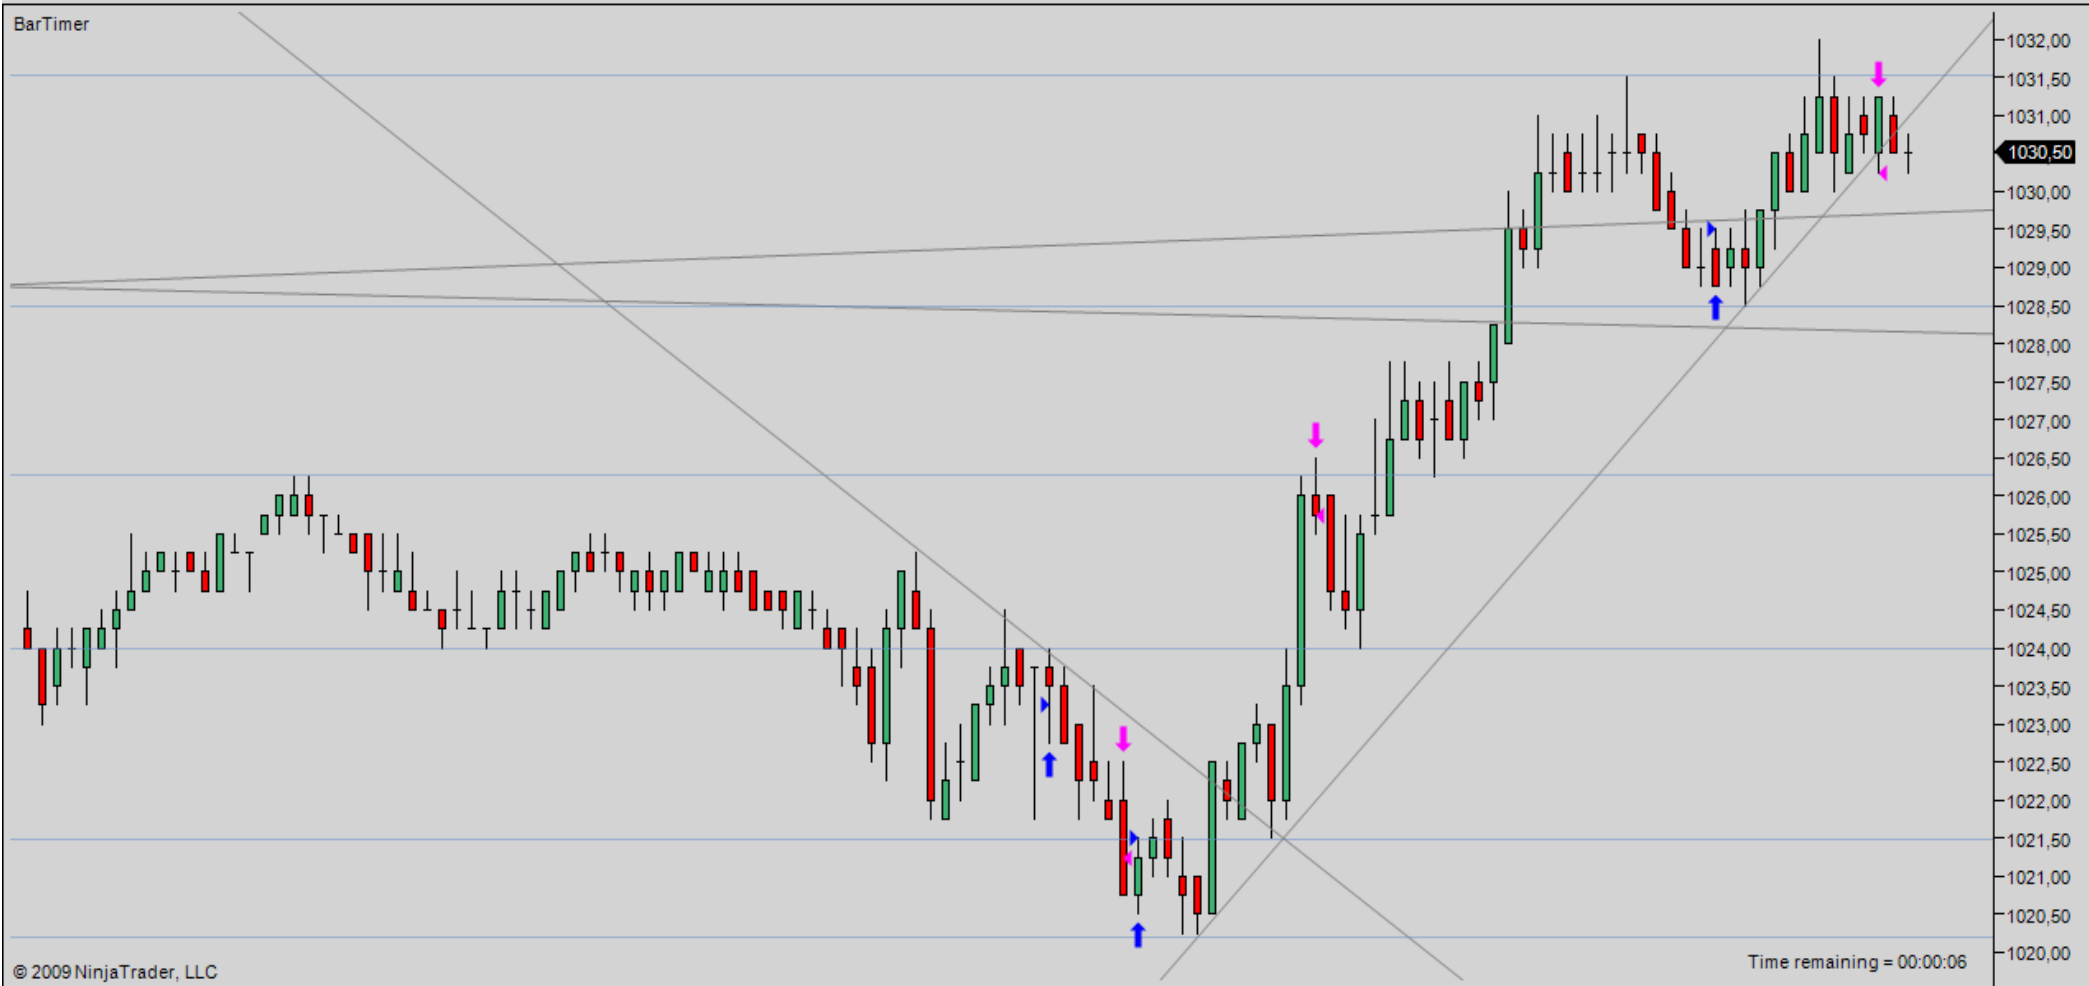

ES 09-09 26/08/2009 (1 Min)

BarTimer

MACDVolumenFHStyle(12,26,9)