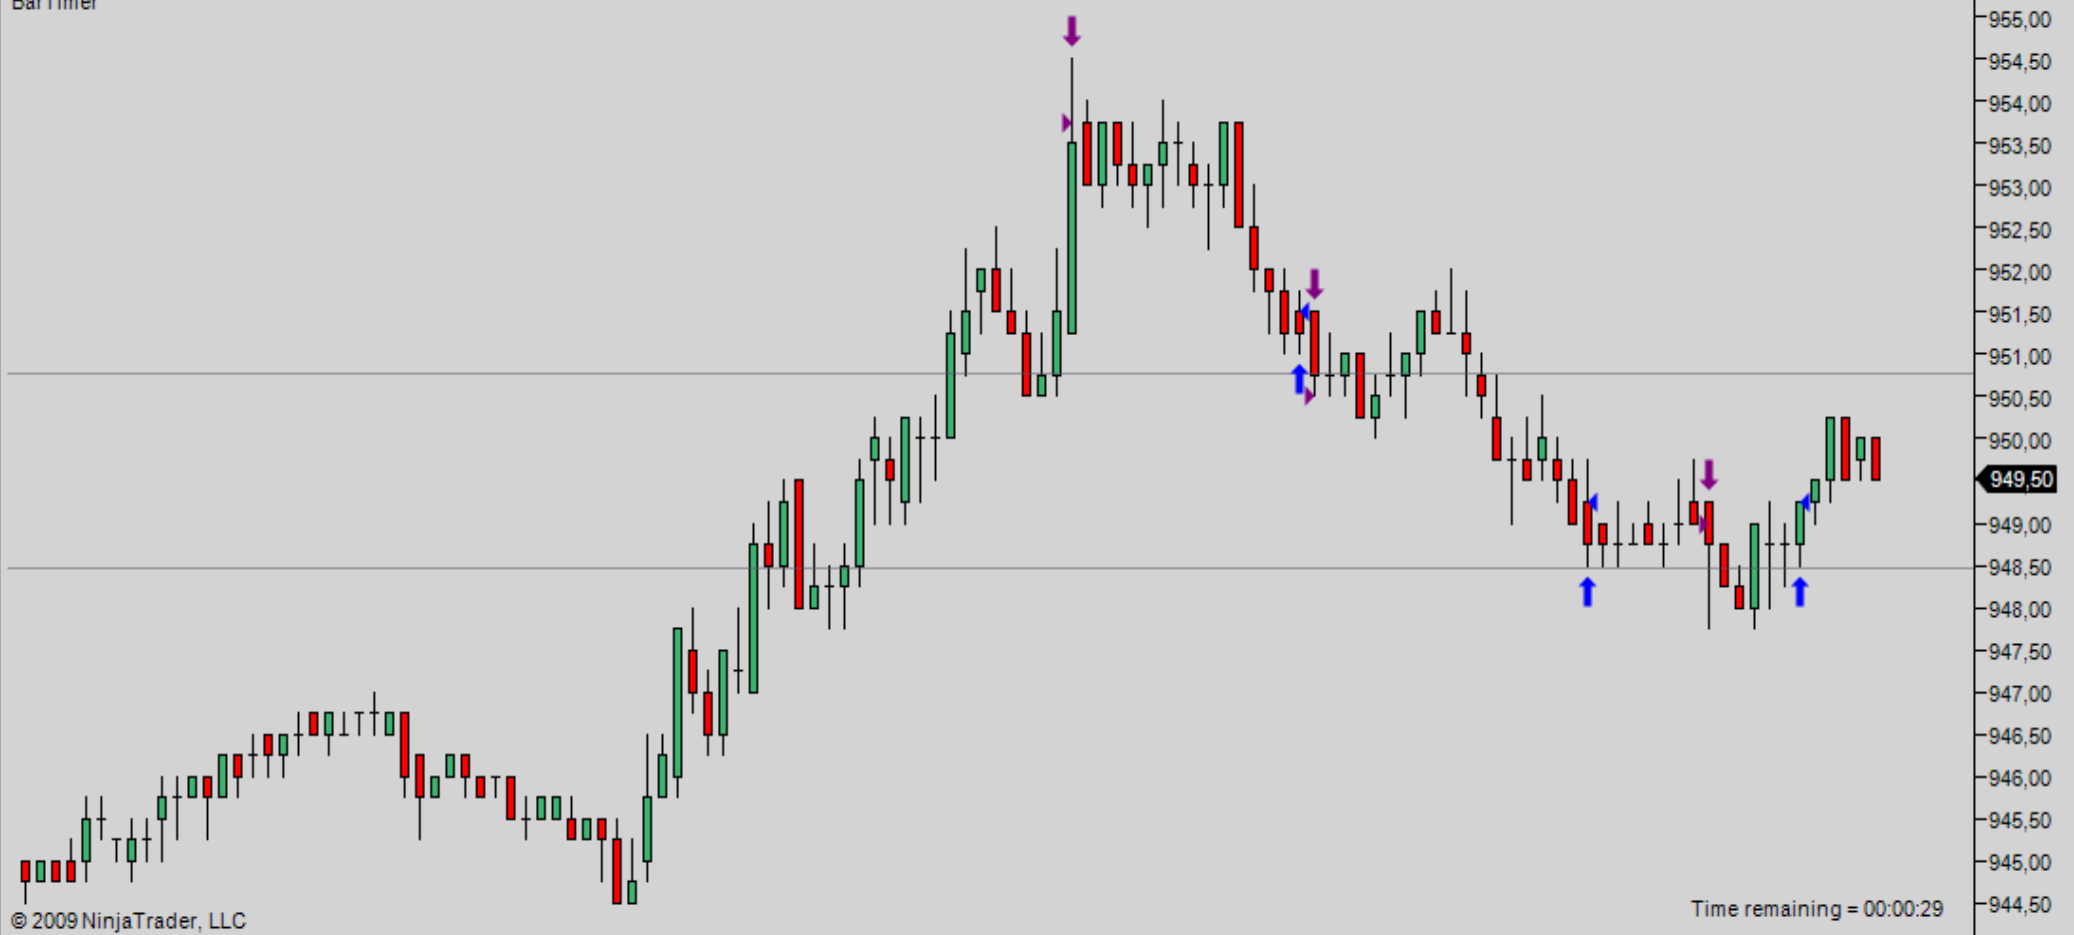

ES 09-09 22/07/2009 (1 Min)

BarTimer

MACDVolumenFHStyle(12,26,9)